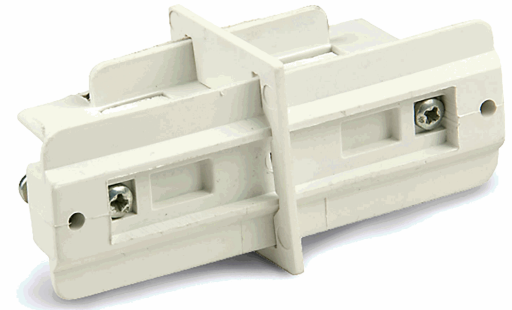

ISOLED®

CUSTOMISED LIGHT SOLUTIONS

3-Phasen Classic Linear-Verbinder isoliert, weiß

Artikelnummer: 107654
EAN: 9009377021961

Produktspezifikation:

Schutzart: IP20
Umgebungstemperatur: 0°C - 40°C
Gehäusefarbe: weiß
Gehäusematerial: Kunststoff
Gewicht: 44,0 g
Länge: 80,0 mm
Breite: 29,0 mm
Höhe: 30,0 mm
Garantie in Jahren: 2

Besonderheiten: Isolierter Schienenverbinder, auch für S1 geeignet

Für spezifische Prüfberichte, CE-Konformitätserklärungen und weitere Produktinformationen wenden Sie sich bitte an Ihren Ansprechpartner im Vertriebsinnen-/außendienst.

Erweiterte Produktspezifikationen:

ISOLED®

CUSTOMISED LIGHT SOLUTIONS