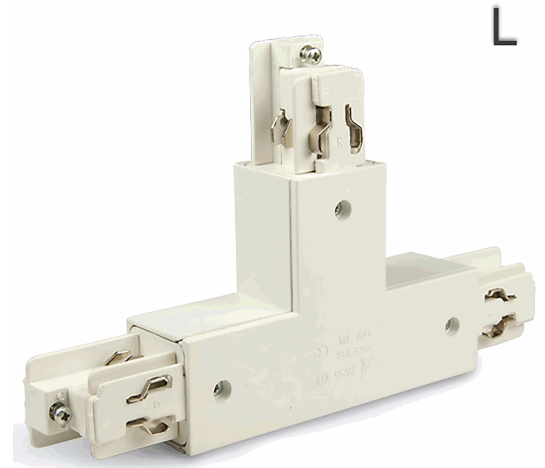

ISOLED®

CUSTOMISED LIGHT SOLUTIONS

3-Phasen Classic T-Verbinder N-Leiter rechts, Schutzleiter links, weiß

Artikelnummer: 1076561
EAN: 9009377022050

Produktspezifikation:

Schutzart: IP20
Umgebungstemperatur: 0°C - 40°C
Gehäusefarbe: weiß
Gehäusematerial: Kunststoff
Gewicht: 246,0 g
Länge: 120,0 mm
Breite: 80,0 mm
Höhe: 33,0 mm
Garantie in Jahren: 2

Besonderheiten: T-Verbinder, 2x LINKS, 1x RECHTS

Für spezifische Prüfberichte, CE-Konformitätserklärungen und weitere Produktinformationen wenden Sie sich bitte an Ihren Ansprechpartner im Vertriebsinnen-/außendienst.

Erweiterte Produktspezifikationen:

ISOLED®

CUSTOMISED LIGHT SOLUTIONS