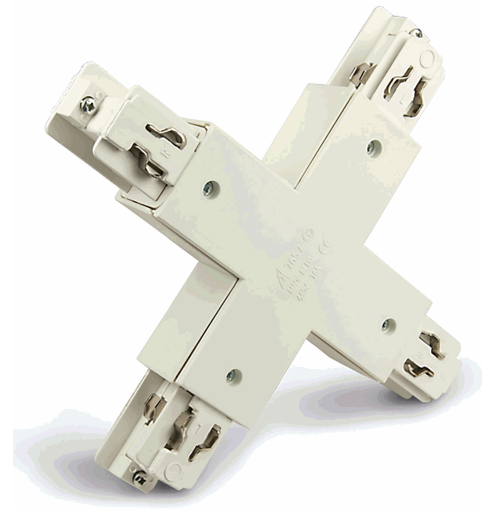

ISOLED®

CUSTOMISED LIGHT SOLUTIONS

3-Phasen Classic X-Verbinder, weiß

Artikelnummer: 107657
EAN: 9009377021978

Produktspezifikation:

Schutzart: IP20
Umgebungstemperatur: 0°C - 40°C
Gehäusefarbe: weiß
Gehäusematerial: Kunststoff
Gewicht: 318,0 g
Länge: 120,0 mm
Breite: 120,0 mm
Höhe: 33,0 mm
Garantie in Jahren: 2

Besonderheiten: X-Verbinder, 2x LINKS, 2x RECHTS

Für spezifische Prüfberichte, CE-Konformitätserklärungen und weitere Produktinformationen wenden Sie sich bitte an Ihren Ansprechpartner im Vertriebsinnen-/außendienst.

Erweiterte Produktspezifikationen:

ISOLED®

CUSTOMISED LIGHT SOLUTIONS