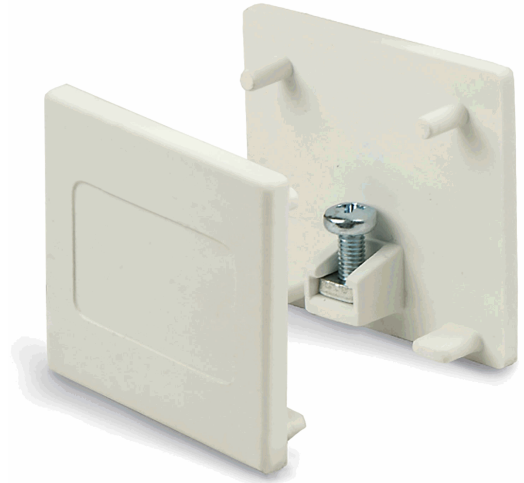

## 3-Phasen Classic Endkappe, weiß, 1 Stück

Artikelnummer: 107659  
EAN: 9009377021640

### Produktspezifikation:

**Schutzart:** IP20  
**Umgebungstemperatur:** 0°C - 40°C  
**Gehäusefarbe:** weiß  
**Gehäusematerial:** Kunststoff  
**Gewicht:** 6,0 g  
**Länge:** 10,0 mm  
**Breite:** 36,0 mm  
**Höhe:** 33,0 mm  
**Garantie in Jahren:** 2