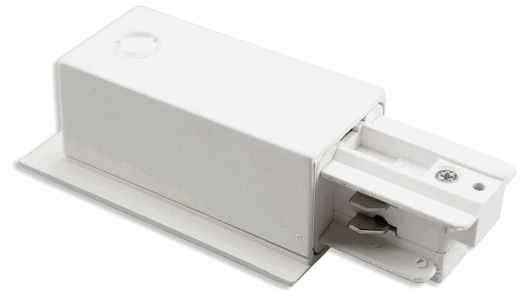

## 3-Phasen Classic Einbau Seiten-Einspeisung N-Leiter links, Schutzleiter rechts, weiß

Artikelnummer: 1076622  
EAN: 9009377065347

R

### Produktspezifikation:

**Schutzart:** IP20  
**Umgebungstemperatur:** 0°C - 40°C  
**Gehäusefarbe:** weiß  
**Gehäusematerial:** Kunststoff  
**Gewicht:** 98,0 g  
**Länge:** 116,0 mm  
**Breite:** 36,0 mm  
**Höhe:** 33,0 mm  
**Garantie in Jahren:** 2