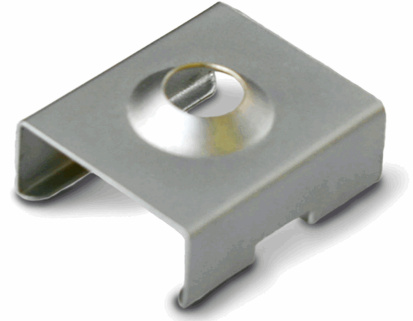

ISOLED®

CUSTOMISED LIGHT SOLUTIONS

Montageklammer für Profil ECK10

Artikelnummer: 111388
EAN: 9009377008696

Produktspezifikation:

Umgebungstemperatur: -20°C - 45°C
Gehäusefarbe: silber
Gehäusematerial: Stahl
Gewicht: 2,0 g
Länge: 20,0 mm
Breite: 20,0 mm
Höhe: 7,0 mm
Garantie in Jahren: 2

ECK

Besonderheiten: Montagehalter für Profil ECK10, kann auch als Verbindung zweier Profile verwendet werden

Für spezifische Prüfberichte, CE-Konformitätserklärungen und weitere Produktinformationen wenden Sie sich bitte an Ihren Ansprechpartner im Vertriebsinnen-/außendienst.