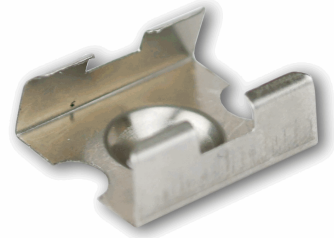

## Montagehalter für Profil MINI-MAXI-DECO-ROUND

**Artikelnummer:** 111389  
**EAN:** 9009377008702

### Produktspezifikation:

**Umgebungstemperatur:** -20°C - 45°C  
**Gehäusefarbe:** silber  
**Gehäusematerial:** Edelstahl  
**Gewicht:** 2,0 g  
**Länge:** 17,0 mm  
**Breite:** 20,0 mm  
**Höhe:** 9,0 mm  
**Garantie in Jahren:** 2

**Besonderheiten:** Montagehalter für Profil MINI - MAXI - DECO - ROUND, kann auch als Verbindung zweier Profile verwendet werden

Für spezifische Prüfberichte, CE-Konformitätserklärungen und weitere Produktinformationen wenden Sie sich bitte an Ihren Ansprechpartner im Vertriebsinnen-/außendienst.