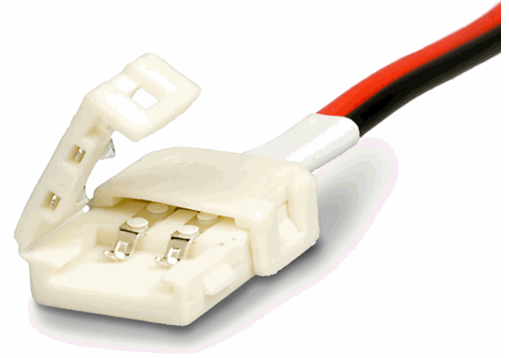

## Clip-Kabelanschluss (max. 5A) C1-28 für 2-pol. IP20 Flexstripes mit Breite 8mm, Pitch >12mm

**Artikelnummer:** 111626  
**EAN:** 9009377012044

### Produktspezifikation:

**Schutzart:** IP20  
**Umgebungstemperatur:** 0°C - 40°C  
**Gehäusefarbe:** weiß  
**Gehäusematerial:** Kunststoff  
**Gewicht:** 5,0 g  
**Länge:** 164,0 mm  
**Breite:** 13,0 mm  
**Höhe:** 5,0 mm  
**Garantie in Jahren:** 2

**Besonderheiten:** Clip-Kabelanschluss für 8mm Flexbänder 2-polig, Kabellänge 150mm, Adernkennzeichnung: +/-, geeignet für einfarbige Flexbänder

Für spezifische Prüfberichte, CE-Konformitätserklärungen und weitere Produktinformationen wenden Sie sich bitte an Ihren Ansprechpartner im Vertriebsinnen-/außendienst.