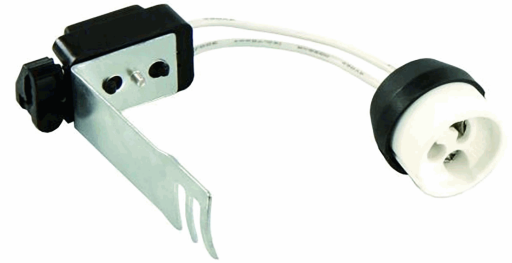

**GU10 Fassung Keramik mit Bügel, 0-230V**

**Artikelnummer:** 111818  
**EAN:** 9009377017599

**Produktspezifikation:**

**Nennspannung:** 220 - 240 V AC  
**Schutzart:** IP20  
**Umgebungstemperatur:** 0°C - 40°C  
**Gehäusefarbe:** weiß  
**Gehäusematerial:** Keramik/Kunststoff  
**Gewicht:** 2,0 g  
**Länge:** 27,0 mm  
**Breite:** 27,0 mm  
**Höhe:** 15,0 mm  
**Garantie in Jahren:** 2

**Besonderheiten:** inkl. Bügel für Einbaustrahler, Lusterklemme.

Für spezifische Prüfberichte, CE-Konformitätserklärungen und weitere Produktinformationen wenden Sie sich bitte an Ihren Ansprechpartner im Vertriebsinnen-/außendienst.