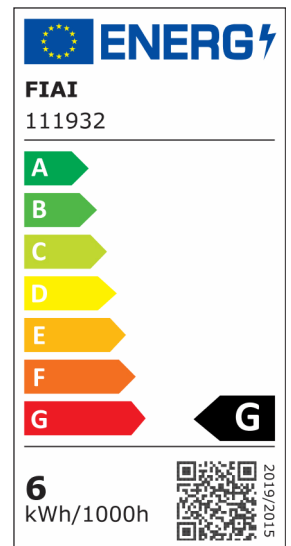

GU10 LED Strahler 5,5W COB, 70°, warmweiß, dimmbar

Artikelnummer: 111932
EAN: 9009377020360

Produktspezifikation:

Dimmbar: Y
Dimmart: Phasen-/Abschnitt
Lumen: 320 lm
Abstrahlwinkel: 70°
Bemessungsleistung: 5,6 W
Wirkleistung: 5,5 W
Scheinleistung: 5,9 VA
Nennspannung: 220 - 240 V AC
Farbtemperatur: 2700K
Farbwiedergabeindex: 82 CRI ra (1-8)
Schutzart: IP20
Umgebungstemperatur: -20°C - 40°C
Gehäusefarbe: silber/grau
Gehäusematerial: Aluminium
Gewicht: 70,5 g
Länge: 62,0 mm
Einbautiefe: mm
Durchmesser: 49,5 mm
Nutzlebensdauer L70 | B10: 52000 h
Nutzlebensdauer L70 | B50: 78000 h
Nutzlebensdauer L80 | B10: 50000 h
Nutzlebensdauer L80 | B50: 68000 h
Nutzlebensdauer L90 | B10: 44000 h
Nutzlebensdauer L90 | B50: 61000 h
Garantie in Jahren: 2

Dimmspezifikation: Dimmrange: 30-100% der Lichtleistung mit TRIAC Dimmer | Empfehlung: Phasenabschnitt-Dimmaktor verwenden | Flickeranteil abhängig vom eingesetzten Dimm-Aktor und der Dimm-Art | Flickerfree im ungedimmten Zustand