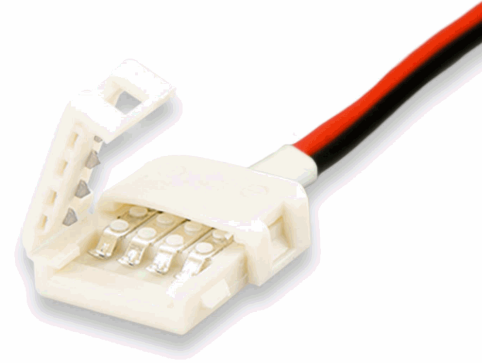

ISOLED®

CUSTOMISED LIGHT SOLUTIONS

Clip-Kabelanschluss (max. 5A) C1-212 für 2-pol. IP20 Flexstripes mit Breite 12mm, Pitch >12mm

Artikelnummer: 111961
EAN: 9009377020834

Produktspezifikation:

Schutzart: IP20
Umgebungstemperatur: 0°C - 40°C
Gehäusefarbe: weiß
Gehäusematerial: Kunststoff
Gewicht: 5,0 g
Länge: 164,0 mm
Breite: 17,0 mm
Höhe: 5,0 mm
Garantie in Jahren: 2

Besonderheiten: Clip-Kabelanschluss für 12mm Flexbänder 2-polig, Kabellänge 150mm, Adernkennzeichnung: +/-, geeignet für einfarbige Flexbänder

Für spezifische Prüfberichte, CE-Konformitätserklärungen und weitere Produktinformationen wenden Sie sich bitte an Ihren Ansprechpartner im Vertriebsinnen-/außendienst.

Erweiterte Produktspezifikationen:

ISOLED®

CUSTOMISED LIGHT SOLUTIONS