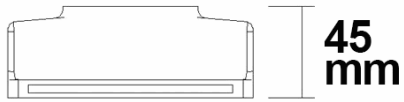

ISOLED®

CUSTOMISED LIGHT SOLUTIONS

**45
mm**