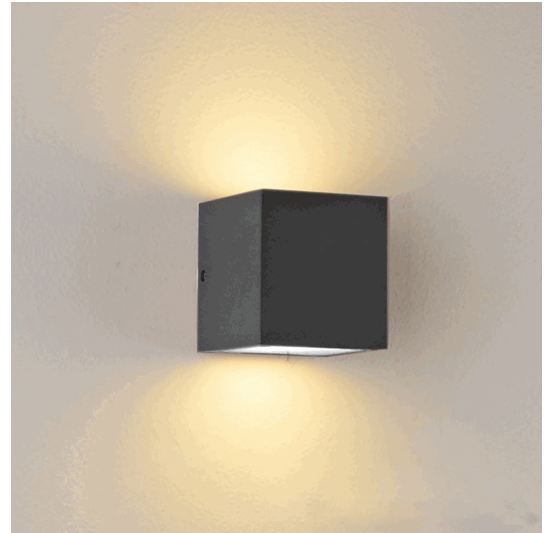

ISOLED®

CUSTOMISED LIGHT SOLUTIONS

Wandleuchte Up&Down2xGX53, IP44, anthrazit, exkl. Leuchtmittel

Artikelnummer: 112184
EAN: 9009377025327

Produktspezifikation:

Nennspannung: 220 - 240 V AC
Schutzart: IP44
Umgebungstemperatur: -20°C - 65°C
Gehäusefarbe: anthrazit
Gehäusematerial: Aluminium
Gewicht: 1190,0 g
Länge: 108,0 mm
Breite: 108,0 mm
Höhe: 112,0 mm
Garantie in Jahren: 2