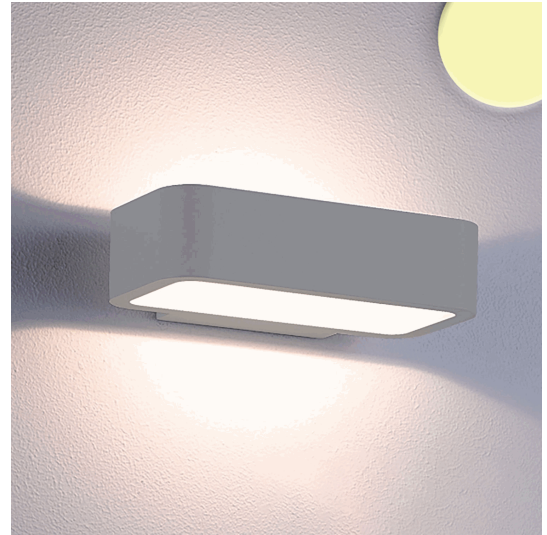

LED Wandleuchte Up&Down 1x7W CREE, IP54, silbergrau, warmweiß

Artikelnummer: 112195
EAN: 9009377025525

Produktspezifikation:

Dimmbar: N
Lumen: 310 lm
Abstrahlwinkel: 120°
Bemessungsleistung: 9,8 W
Wirkleistung: 7 W
Scheinleistung: 16,4 VA
Nennspannung: 220 - 240 V AC
Farbtemperatur: 3000K
Farbwiedergabeindex: 85 CRI ra (1-8)
Schutzart: IP54
Umgebungstemperatur: -20°C - 65°C
Gehäusefarbe: silber/grau
Gehäusematerial: Aluminium
Gewicht: 670,0 g
Länge: 130,0 mm
Breite: 220,0 mm
Höhe: 55,0 mm
Nutzlebensdauer L70 | B10: 30000 h
Nutzlebensdauer L70 | B50: 45000 h
Nutzlebensdauer L80 | B10: 29000 h
Nutzlebensdauer L80 | B50: 39000 h
Nutzlebensdauer L90 | B10: 26000 h
Nutzlebensdauer L90 | B50: 35000 h
Garantie in Jahren: 2