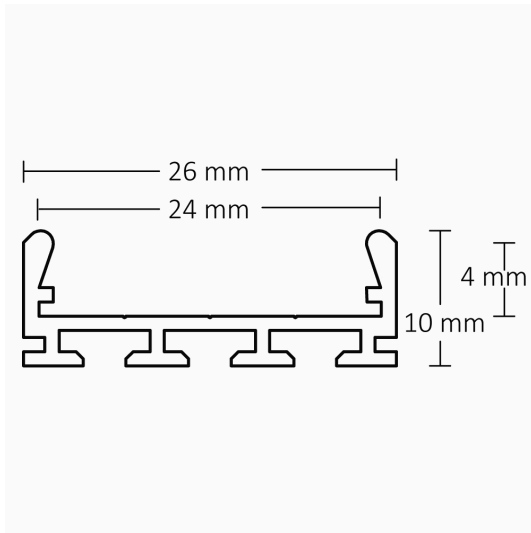

ISOLED®

CUSTOMISED LIGHT SOLUTIONS