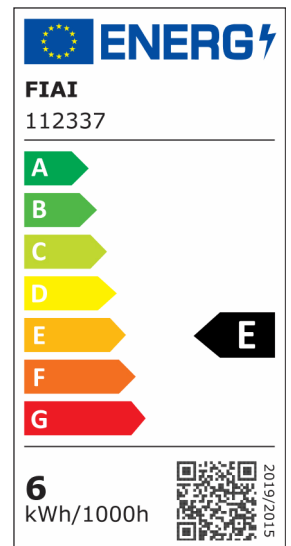

GU10 LED Strahler 6W Glas diffuse, 120°, warmweiß

Artikelnummer: 112337
EAN: 9009377029325

Produktspezifikation:

Dimmbar: N
Lumen: 600 lm
Abstrahlwinkel: 120°
Bemessungsleistung: 6 W
Wirkleistung: 6 W
Scheinleistung: 11 VA
Nennspannung: 220 - 240 V AC
Farbtemperatur: 2700K
Farbwiedergabeindex: 82 CRI ra (1-8)
Schutzart: IP20
Umgebungstemperatur: -20°C - 40°C
Gehäusefarbe: silber/grau
Gehäusematerial: Aluminium
Gewicht: 65,0 g
Länge: 56,0 mm
Einbautiefe: mm
Durchmesser: 49,5 mm
Nutzlebensdauer L70 | B10: 35000 h
Nutzlebensdauer L70 | B50: 53000 h
Nutzlebensdauer L80 | B10: 34000 h
Nutzlebensdauer L80 | B50: 46000 h
Nutzlebensdauer L90 | B10: 30000 h
Nutzlebensdauer L90 | B50: 41000 h
Garantie in Jahren: 2

Besonderheiten: Wie bei allen LED-Leuchtmitteln, muss eine Luftzirkulation in jenem Ausmaß gegeben sein, welche die Umgebungstemperaturen innerhalb der zulässigen Werte hält!

Für spezifische Prüfberichte, CE-Konformitätserklärungen und weitere Produktinformationen wenden Sie sich bitte an Ihren Ansprechpartner im Vertriebsinnen-/außendienst.