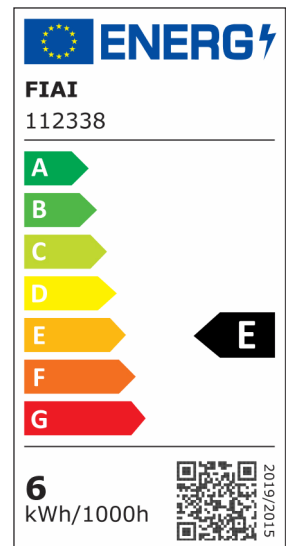

## GU10 LED Strahler 6W Glas diffuse, 120°, neutralweiß

Artikelnummer: 112338  
EAN: 9009377029356

### Produktspezifikation:

**Dimmbar:** N  
**Lumen:** 650 lm  
**Abstrahlwinkel:** 120°  
**Bemessungsleistung:** 6 W  
**Wirkleistung:** 6 W  
**Scheinleistung:** 11,5 VA  
**Nennspannung:** 220 - 240 V AC  
**Farbtemperatur:** 4000K  
**Farbwiedergabeindex:** 82 CRI ra (1-8)  
**Schutzart:** IP20  
**Umgebungstemperatur:** -20°C - 40°C  
**Gehäusefarbe:** silber/grau  
**Gehäusematerial:** Aluminium  
**Gewicht:** 50,0 g  
**Länge:** 56,0 mm  
**Einbautiefe:** mm  
**Durchmesser:** 49,5 mm  
**Nutzlebensdauer L70 | B10:** 35000 h  
**Nutzlebensdauer L70 | B50:** 53000 h  
**Nutzlebensdauer L80 | B10:** 34000 h  
**Nutzlebensdauer L80 | B50:** 46000 h  
**Nutzlebensdauer L90 | B10:** 30000 h  
**Nutzlebensdauer L90 | B50:** 41000 h  
**Garantie in Jahren:** 2