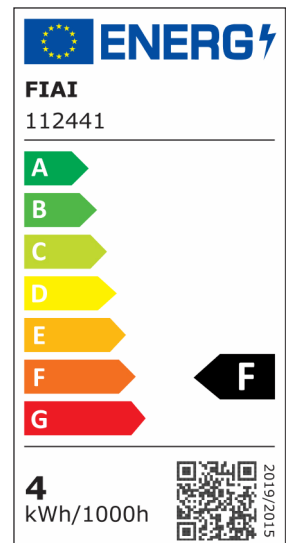

E14 LED Illu, 4W, klar, warmweiß, dimmbar

Artikelnummer: 112441
EAN: 9009377032479

Produktspezifikation:

Dimmbar: Y
Dimmart: Phasen-/Abschnitt
Lumen: 350 lm
Abstrahlwinkel: 360°
Bemessungsleistung: 4 W
Wirkleistung: 3,7 W
Scheinleistung: 3,9 VA
Nennspannung: 220 - 240 V AC
Farbtemperatur: 2700K
Farbwiedergabeindex: 83 CRI ra (1-8)
Schutzart: IP20
Umgebungstemperatur: -20°C - 40°C
Gehäusefarbe: transparent
Gehäusematerial: Glas
Gewicht: 12,0 g
Länge: 78,0 mm
Durchmesser: 45 mm
Nutzlebensdauer L70 | B10: 20000 h
Nutzlebensdauer L70 | B50: 30000 h
Nutzlebensdauer L80 | B10: 19000 h
Nutzlebensdauer L80 | B50: 26000 h
Nutzlebensdauer L90 | B10: 17000 h
Nutzlebensdauer L90 | B50: 23000 h
Garantie in Jahren: 2

Dimmspezifikation: Dimmrange: 20-100% der Lichtleistung mit TRIAC Dimmer | Empfehlung: Phasenabschnitt-Dimmaktor verwenden | Flickeranteil abhängig vom eingesetzten Dimm-Aktor und der Dimm-Art | Flickerfree im ungedimmten Zustand