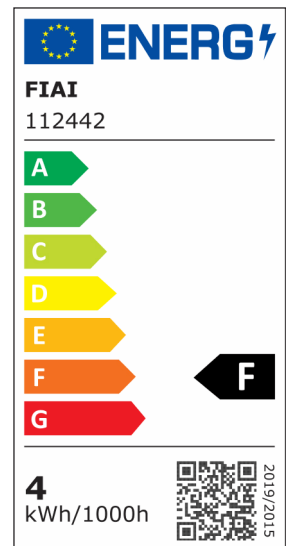

E14 LED Illu, 4W, milky, warmweiß, dimmbar

Artikelnummer: 112442
EAN: 9009377032493

Produktspezifikation:

Dimmbar: Y
Dimmart: Phasen-/Abschnitt
Lumen: 320 lm
Abstrahlwinkel: 360°
Bemessungsleistung: 4 W
Wirkleistung: 3,5 W
Scheinleistung: 4 VA
Nennspannung: 220 - 240 V AC
Farbtemperatur: 2700K
Farbwiedergabeindex: 82 CRI ra (1-8)
Schutzart: IP20
Umgebungstemperatur: -20°C - 40°C
Gehäusefarbe: transparent
Gehäusematerial: Glas
Gewicht: 12,0 g
Länge: 78,0 mm
Durchmesser: 45 mm
Nutzlebensdauer L70 | B10: 20000 h
Nutzlebensdauer L70 | B50: 30000 h
Nutzlebensdauer L80 | B10: 19000 h
Nutzlebensdauer L80 | B50: 26000 h
Nutzlebensdauer L90 | B10: 17000 h
Nutzlebensdauer L90 | B50: 23000 h
Garantie in Jahren: 2

Dimmspezifikation: Dimmrange: 20-100% der Lichtleistung mit TRIAC Dimmer | Empfehlung: Phasenabschnitt-Dimmaktor verwenden | Flickeranteil abhängig vom eingesetzten Dimm-Aktor und der Dimm-Art | Flickerfree im ungedimmten Zustand