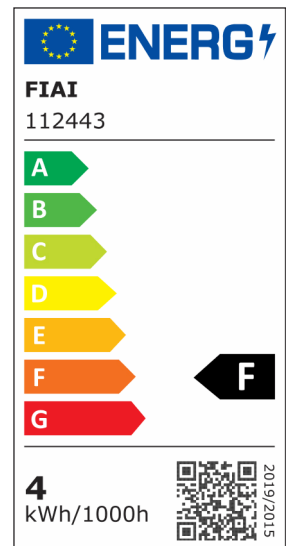

E27 LED Illu, 4W, klar, warmweiß, dimmbar

Artikelnummer: 112443
EAN: 9009377032516

Produktspezifikation:

Dimmbar:	Y
Dimmart:	Phasen-/Abschnitt
Lumen:	350 lm
Abstrahlwinkel:	360°
Bemessungsleistung:	4 W
Wirkleistung:	4 W
Scheinleistung:	4,46 VA
Nennspannung:	220 - 240 V AC
Farbtemperatur:	2700K
Farbwiedergabeindex:	83 CRI ra (1-8)
Schutzart:	IP20
Umgebungstemperatur:	-20°C - 40°C
Gehäusefarbe:	transparent
Gehäusematerial:	Glas
Gewicht:	18,0 g
Länge:	78,0 mm
Durchmesser:	45 mm
Nutzlebensdauer L70 B10:	20000 h
Nutzlebensdauer L70 B50:	30000 h
Nutzlebensdauer L80 B10:	19000 h
Nutzlebensdauer L80 B50:	26000 h
Nutzlebensdauer L90 B10:	17000 h
Nutzlebensdauer L90 B50:	23000 h
Garantie in Jahren:	2

Dimmspezifikation: Dimmrange: 20-100% der Lichtleistung mit TRIAC Dimmer | Empfehlung: Phasenabschnitt-Dimmaktor verwenden | Flickeranteil abhängig vom eingesetzten Dimm-Aktor und der Dimm-Art | Flickerfree im ungedimmten Zustand