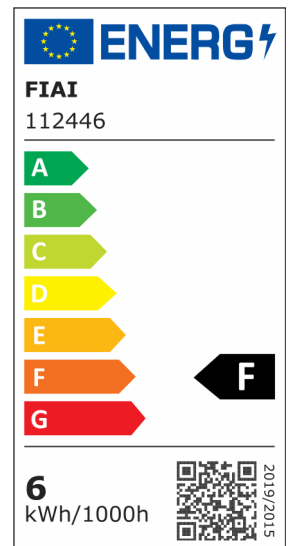

E27 LED Birne, 5W, milky, warmweiß, dimmbar

Artikelnummer: 112446
EAN: 9009377032578

Produktspezifikation:

Dimmbar: Y
Dimmart: Phasen-/Abschnitt
Lumen: 500 lm
Abstrahlwinkel: 360°
Bemessungsleistung: 5,5 W
Wirkleistung: 5 W
Scheinleistung: 8 VA
Nennspannung: 220 - 240 V AC
Farbtemperatur: 2700K
Farbwiedergabeindex: 83 CRI ra (1-8)
Schutzart: IP20
Umgebungstemperatur: -20°C - 40°C
Gehäusefarbe: transparent
Gehäusematerial: Glas
Gewicht: 32,0 g
Länge: 105,0 mm
Durchmesser: 60 mm
Nutzlebensdauer L70 | B10: 20000 h
Nutzlebensdauer L70 | B50: 30000 h
Nutzlebensdauer L80 | B10: 19000 h
Nutzlebensdauer L80 | B50: 26000 h
Nutzlebensdauer L90 | B10: 17000 h
Nutzlebensdauer L90 | B50: 23000 h
Garantie in Jahren: 2

Dimmspezifikation: Dimmrange: 20-100% der Lichtleistung mit TRIAC Dimmer | Empfehlung: Phasenabschnitt-Dimmaktor verwenden

Besonderheiten: Wie bei allen LED-Leuchtmitteln, muss eine Luftzirkulation in jenem Ausmaß gegeben sein, welche die Umgebungstemperaturen innerhalb der zulässigen Werte hält!