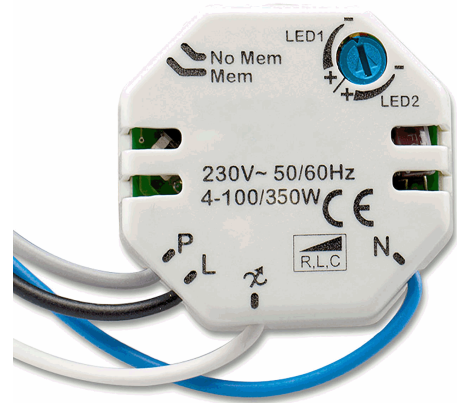

ISOLED®

CUSTOMISED LIGHT SOLUTIONS

Universal-Push Dimmer für dimmbare 230V Leuchtmittel/Trafos, 300VA

Artikelnummer: 112449
EAN: 9009377032769

Produktspezifikation:

Bemessungsleistung: 300 VA
Nennspannung: 220 - 240 V AC
Schutzart: IP20
Umgebungstemperatur: -20°C - 50°C
Gehäusefarbe: weiß
Gehäusematerial: Kunststoff
Gewicht: 23,0 g
Länge: 42,5 mm
Breite: 46,0 mm
Höhe: 13,0 mm
Garantie in Jahren: 2

Dimmspezifikation: Ansteuerung per Schließ-taster, unterer Dimmbereich begrenzb- ar, zuletzt eingestellter Dimmlevel bleibt erhalten (auswählbar per Mem/No Mem)

Besonderheiten: Modus LED1 (Phasenanschnitt) für dimmbare 230V LED Leuchtmittel mit Mindestlast 4Watt / Maximallast 100W, Modus LED2 (Phasenabschnitt) für Trafos ohne Mindestlast / Maximallast 300W, Achtung: kapaz.+indukt. Lasten nicht mischen, keine sekundärseitige Lastabschaltung zugelassen, Maximalleistung sollte nur bis 90% ausgereizt werden. Installation und Anschluss ausschließlich Spannungsfrei durchführen!