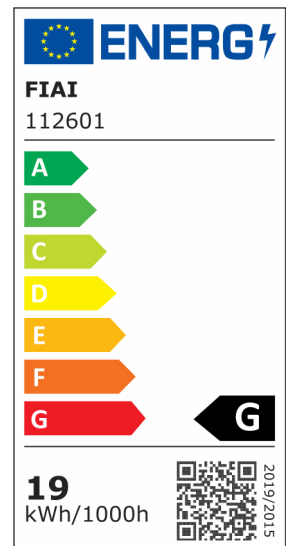

## LED Downlight LUNA 18W, indirektes Licht, weiß, warmweiß, dimmbar

Artikelnummer: 112601  
EAN: 9009377037085

### Produktspezifikation:

<b>Dimmbar:</b>	Y
<b>Dimmart:</b>	Phasen-/Abschnitt
<b>Lumen:</b>	1010 lm
<b>Abstrahlwinkel:</b>	120°
<b>Bemessungsleistung:</b>	19 W
<b>Wirkleistung:</b>	18 W
<b>Scheinleistung:</b>	19,6 VA
<b>Nennspannung:</b>	220 - 240 V AC
<b>Farbtemperatur:</b>	2700K
<b>Farbwiedergabeindex:</b>	80 CRI ra (1-8)
<b>Schutzart:</b>	IP20
<b>Umgebungstemperatur:</b>	-20°C - 40°C
<b>Gehäusefarbe</b>	weiß
<b>Gehäusematerial:</b>	Aludruckguss
<b>Gewicht:</b>	450,0 g
<b>Höhe:</b>	55,0 mm
<b>Einbautiefe:</b>	55 mm
<b>Durchmesser:</b>	173 mm
<b>Lochanschnitt:</b>	160 mm
<b>Trafo Konstantstrom:</b>	350 mA
<b>Nutzlebensdauer L70   B10:</b>	30000 h
<b>Nutzlebensdauer L70   B50:</b>	45000 h
<b>Nutzlebensdauer L80   B10:</b>	29000 h
<b>Nutzlebensdauer L80   B50:</b>	39000 h
<b>Nutzlebensdauer L90   B10:</b>	26000 h
<b>Nutzlebensdauer L90   B50:</b>	35000 h
<b>Garantie in Jahren:</b>	2

**Dimmspezifikation:** Dimmrange: 20-100% der Lichtleistung mit TRIAC Dimmer | Empfehlung: Phasenabschnitt-Dimmaktor verwenden | Flickeranteil abhängig vom eingesetzten Dimm-Aktor und der Dimm-Art | Flickerfree im ungedimmten Zustand

**Besonderheiten:** inkl. externer TÜV/EMC zertifizierter Trafo, 350mA, Trafomaße: L=112, B=40, H=26

Für spezifische Prüfberichte, CE-Konformitätserklärungen und weitere Produktinformationen wenden Sie sich bitte an Ihren Ansprechpartner im Vertriebsinnen-/außendienst.