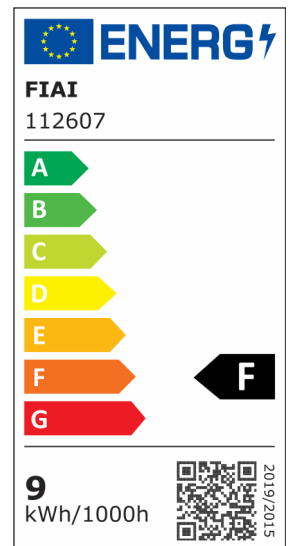

E27 LED Birne, 8W, milky, neutralweiß, dimmbar

Artikelnummer: 112607
EAN: 9009377037221

Produktspezifikation:

Dimmbar: Y
Dimmart: Phasen-/Abschnitt
Lumen: 810 lm
Abstrahlwinkel: 360°
Bemessungsleistung: 8,9 W
Wirkleistung: 8 W
Scheinleistung: 11,7 VA
Nennspannung: 220 - 240 V AC
Farbtemperatur: 4000K
Farbwiedergabeindex: 80 CRI ra (1-8)
Schutzart: IP20
Umgebungstemperatur: -20°C - 40°C
Gehäusefarbe: weiß
Gehäusematerial: Glas
Gewicht: 30,0 g
Länge: 100,0 mm
Durchmesser: 60 mm
Nutzlebensdauer L70 | B10: 52000 h
Nutzlebensdauer L70 | B50: 78000 h
Nutzlebensdauer L80 | B10: 50000 h
Nutzlebensdauer L80 | B50: 68000 h
Nutzlebensdauer L90 | B10: 44000 h
Nutzlebensdauer L90 | B50: 61000 h
Garantie in Jahren: 2

Dimmspezifikation: Dimmrange: 20-100% der Lichtleistung mit TRIAC Dimmer | Empfehlung: Phasenabschnitt-Dimmaktor verwenden | Flickeranteil abhängig vom eingesetzten Dimm-Aktor und der Dimm-Art | Flickerfree im ungedimmten Zustand