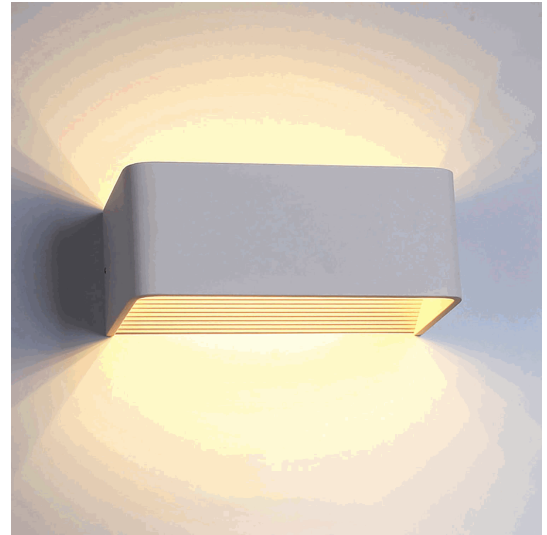

LED Wandleuchte Up&Down 6W, IP40, weiß, warmweiß

Artikelnummer: 112644
EAN: 9009377037856

Produktspezifikation:

Dimmbar: N
Lumen: 443 lm
Abstrahlwinkel: 120°
Bemessungsleistung: 6,7 W
Wirkleistung: 6 W
Scheinleistung: 12,7 VA
Nennspannung: 220 - 240 V AC
Farbtemperatur: 3000K
Farbwiedergabeindex: 82 CRI ra (1-8)
Schutzart: IP40
Umgebungstemperatur: -20°C - 65°C
Gehäusefarbe: weiß
Gehäusematerial: Aluminium
Gewicht: 704,0 g
Länge: 200,0 mm
Breite: 100,0 mm
Höhe: 80,0 mm
Nutzlebensdauer L70 | B10: 30000 h
Nutzlebensdauer L70 | B50: 45000 h
Nutzlebensdauer L80 | B10: 29000 h
Nutzlebensdauer L80 | B50: 39000 h
Nutzlebensdauer L90 | B10: 26000 h
Nutzlebensdauer L90 | B50: 35000 h
Garantie in Jahren: 2