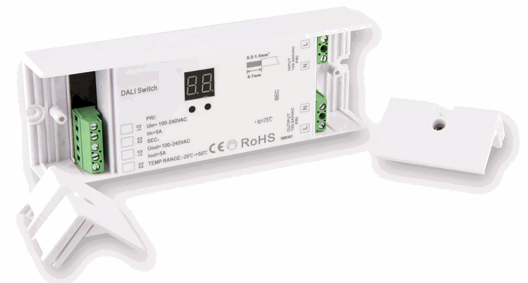

DALI 1 Adresse Schaltrelais, 1 Kanal, 100-240V AC, 5A Schaltleistung

Artikelnummer: 112646
EAN: 9009377037894

Produktspezifikation:

Bemessungsleistung: 1000 VA
Nennspannung: 220 - 240 V AC
Schutzart: IP20
Umgebungstemperatur: -20°C - 50°C
Gehäusefarbe: weiß
Gehäusematerial: Kunststoff
Gewicht: 140,0 g
Länge: 170,0 mm
Breite: 59,0 mm
Höhe: 29,0 mm
Garantie in Jahren: 2

Besonderheiten: Kompatibel mit allen DALI Steuersignalen, manuelle oder automatische Einstellung der DALI Adresse. Installation und Anschluss ausschließlich Spannungsfrei durchführen!

Für spezifische Prüfberichte, CE-Konformitätserklärungen und weitere Produktinformationen wenden Sie sich bitte an Ihren Ansprechpartner im Vertriebsinnen-/außendienst.