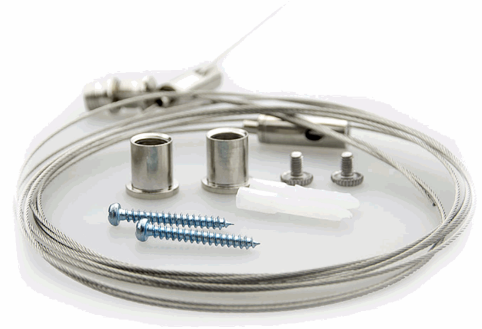

ISOLED®

CUSTOMISED LIGHT SOLUTIONS

Seilabhängung (2 Stk) für Wannenleuchten mit Deckenverschraubung und Gegenstück inkl. Stahlseil 2,5m

Artikelnummer: 112707
EAN: 9009377038761

Produktspezifikation:

Umgebungstemperatur: -20°C - 45°C
Gehäusefarbe: silber
Gehäusematerial: Edelstahl
Gewicht: 60,0 g
Länge: 2500,0 mm
Garantie in Jahren: 2

Besonderheiten: 2 Stück Stahlkabel/Baldachin für Deckenabhängung, jeweils 2,5m

Für spezifische Prüfberichte, CE-Konformitätserklärungen und weitere Produktinformationen wenden Sie sich bitte an Ihren Ansprechpartner im Vertriebsinnen-/außendienst.