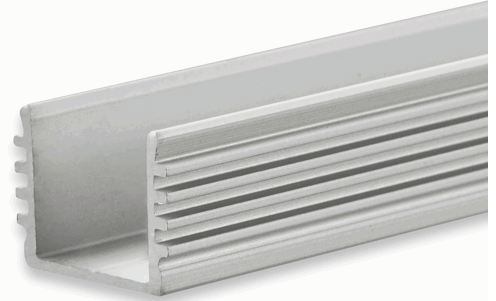

## LED Aufbauprofil SURF12 BORDERLESS Aluminium eloxiert, 200cm

Artikelnummer: 112802  
EAN: 9009377040672

### Produktspezifikation:

**Schutzart:** IP20  
**Umgebungstemperatur:** 0°C - 40°C  
**Gehäusefarbe:** silber eloxiert  
**Gehäusematerial:** Aluminium  
**Gewicht:** 250,0 g  
**Länge:** 2000,0 mm  
**Breite:** 16,8 mm  
**Höhe:** 12,4 mm  
**Garantie in Jahren:** 2

### Besonderheiten:

Kühlmasse = 125 Gramm/Meter, WICHTIG: Klebefläche muss vor der Anwendung entfettet werden! Hierfür keinen Alkohol, Spiritus oder Reinigungsmittel verwenden sondern z.B. Art. 113663! Dieses LED AUFBAU-Profil hat ein besonders schmales Design, ist für LED Flexbänder mit einer maximalen Breite von 12 mm konzipiert und wird universell im Innenbereich (in Verbindung mit der Kabelschleuse TUNNEL - Art. Nr. 112844 - auch als eigenständige LED Hängeleuchte mit Seilabhängung oder als LED Leuchte fixiert mit Montageklammern/-federn) eingesetzt. Dieses Alu-Profil kann auch anwendungsspezifisch zum Einbau verwendet werden.