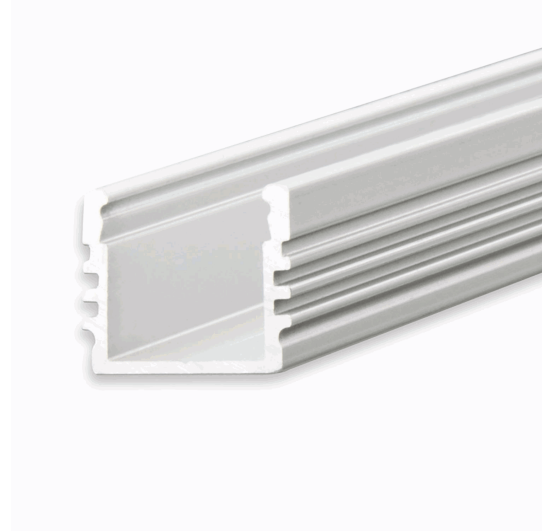

**LED Aufbauprofil SURF12 Aluminium eloxiert, 200cm**

**Artikelnummer:** 112809  
**EAN:** 9009377040818

**Produktspezifikation:**

**Schutzart:** IP20  
**Umgebungstemperatur:** 0°C - 40°C  
**Gehäusefarbe:** silber eloxiert  
**Gehäusematerial:** Aluminium  
**Gewicht:** 276,0 g  
**Länge:** 2000,0 mm  
**Breite:** 16,8 mm  
**Höhe:** 13,0 mm  
**Garantie in Jahren:** 2

**Besonderheiten:**

Kühlmasse = 138 Gramm/Meter, **WICHTIG:** Klebefläche muss vor der Anwendung entfettet werden! Hierfür keinen Alkohol, Spiritus oder Reinigungsmittel verwenden sondern z.B. Art. 113663! Dieses LED AUFBAU-Profil hat ein besonders schmales Design, ist für LED Flexbänder mit einer maximalen Breite von 12 mm konzipiert und wird universell im Innenbereich (in Verbindung mit der Kabelschleuse TUNNEL - Art. Nr. 112844 - auch als eigenständige LED Hängeleuchte mit Seilabhängung oder als LED Leuchte fixiert mit Montageklammern/-federn) eingesetzt. Dieses Alu-Profil kann anwendungsspezifisch auch zum Einbau verwendet werden.