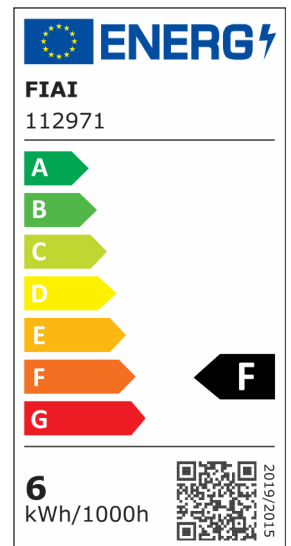

GU10 LED Strahler 6W GLAS-COB, 70°, neutralweiß, dimmbar

Artikelnummer: 112971
EAN: 9009377043833

Produktspezifikation:

Dimmbar:	Y
Dimmart:	Phasen-/Abschnitt
Lumen:	450 lm
Abstrahlwinkel:	70°
Bemessungsleistung:	6 W
Wirkleistung:	5,6 W
Scheinleistung:	5,9 VA
Nennspannung:	220 - 240 V AC
Farbtemperatur:	4000K
Farbwiedergabeindex:	82 CRI ra (1-8)
Schutzart:	IP20
Umgebungstemperatur:	-20°C - 40°C
Gehäusefarbe:	silber/grau
Gehäusematerial:	Aluminium
Gewicht:	73,5 g
Länge:	62,0 mm
Durchmesser:	49,5 mm
Nutzlebensdauer L70 B10:	52000 h
Nutzlebensdauer L70 B50:	78000 h
Nutzlebensdauer L80 B10:	50000 h
Nutzlebensdauer L80 B50:	68000 h
Nutzlebensdauer L90 B10:	44000 h
Nutzlebensdauer L90 B50:	61000 h
Garantie in Jahren:	2

Dimmspezifikation: Dimmrange: 30-100% der Lichtleistung mit TRIAC Dimmer | Empfehlung: Phasenabschnitt-Dimmaktor verwenden | Flickeranteil abhängig vom eingesetzten Dimm-Aktor und der Dimm-Art | Flickerfree im ungedimmten Zustand