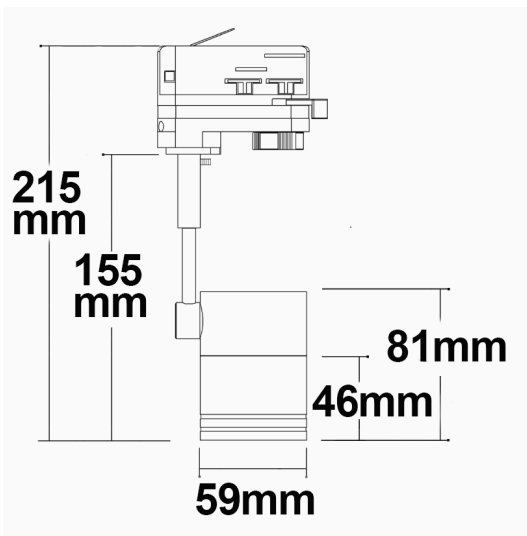

ISOLED®

CUSTOMISED LIGHT SOLUTIONS

3-PH Schienen-Adapter für GU10-Spots, schwarz matt

Artikelnummer: 113045
EAN: 9009377045523

Produktspezifikation:

Nennspannung: 220 - 240 V AC
Schutzart: IP20
Umgebungstemperatur: 0°C - 40°C
Gehäusefarbe: schwarz matt
Gehäusematerial: Aluminium
Gewicht: 288,0 g
Länge: 215,0 mm
Einbautiefe: mm
Durchmesser: 59 mm
Garantie in Jahren: 2

Erweiterte Produktspezifikationen:

 Das dem Artikel beiliegende Manual steht auf der ISOLED® Bestellplattform zum Download bereit.

Do not over twist!

Risk of short circuit
due to damage of the
wiring within!