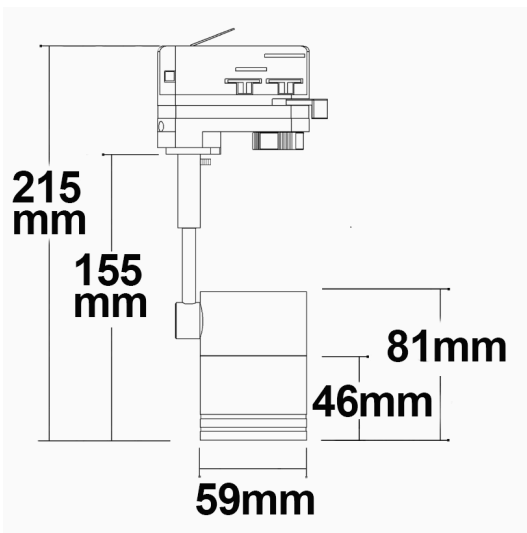

ISOLED®

CUSTOMISED LIGHT SOLUTIONS

Do not over twist!

Risk of short circuit
due to damage of the
wiring within!

Nicht überdrehen!

Kurzschlussgefahr durch
Beschädigung der
inneren Verkabelung!