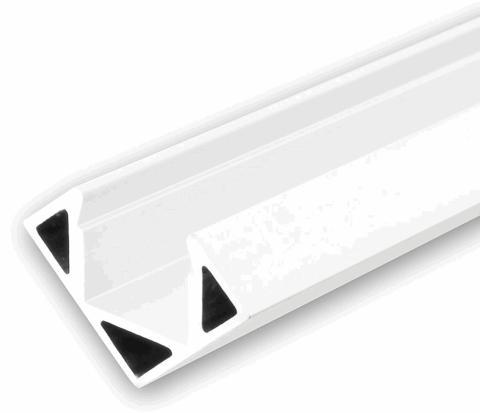

## LED Eckprofil CORNER11 Aluminium pulverbeschichtet weiß RAL 9010, 200cm

Artikelnummer: 113082  
EAN: 9009377047152

### Produktspezifikation:

**Schutzart:** IP20  
**Umgebungstemperatur:** 0°C - 40°C  
**Gehäusefarbe:** weiß  
**Gehäusematerial:** Aluminium  
**Gewicht:** 414,0 g  
**Länge:** 2000,0 mm  
**Breite:** 25,7 mm  
**Höhe:** 17,5 mm  
**Garantie in Jahren:** 2

### Besonderheiten:

Kühlmasse = 207 Gramm/Meter, **WICHTIG:** Klebefläche muss vor der Anwendung entfettet werden! Hierfür keinen Alkohol, Spiritus oder Reinigungsmittel verwenden sondern z.B. Art. 113663! Dieses LED ECK-Profil ist für LED Flexbänder mit einer maximalen Breite von 11 mm konzipiert und wird universell im Innenbereich eingesetzt. Dieses LED ECK-Profil ist ultraklein dimensioniert und aufgrund des geringen Gewichtes unter anderem als ideale LED Lichtquelle in Wohn- und Büromöbeln, Wohnaccessoires, Vitrinen, Regalen sowie an Treppenstufen, Wänden und Decken geeignet.