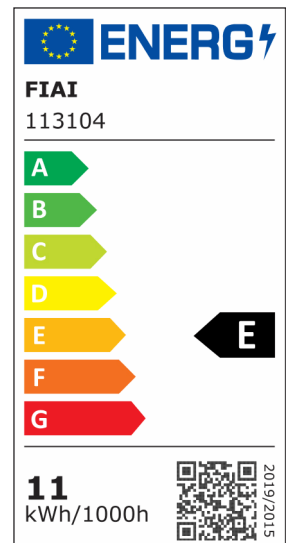

## LED AQUA830 CC Flexband, 24V, 12W, IP68, warmweiß, 15m Rolle, 120 LED/m

Artikelnummer: 113104  
EAN: 9009377047787

### Produktspezifikation:

<b>Dimmbar:</b>	Y
<b>Dimmart:</b>	PWM
<b>Lumen:</b>	1200 lm/m
<b>Abstrahlwinkel:</b>	120°
<b>Bemessungsleistung:</b>	12 W/m
<b>Wirkleistung:</b>	11 W/m
<b>Nennspannung:</b>	24 VDC
<b>Farbtemperatur:</b>	3000K
<b>Farbwiedergabeindex:</b>	83 CRI ra (1-8)
<b>Schutzart:</b>	IP68
<b>Umgebungstemperatur:</b>	-20°C - 40°C
<b>Gehäusefarbe</b>	weiß
<b>Gehäusematerial:</b>	Kupfer/Silikon
<b>Gewicht:</b>	1340,0 g
<b>Länge:</b>	15000,0 mm
<b>Breite:</b>	12,0 mm
<b>Höhe:</b>	6,0 mm
<b>Einbautiefe:</b>	mm
<b>Durchmesser:</b>	mm
<b>Nutzlebensdauer L70   B10:</b>	52000 h
<b>Nutzlebensdauer L70   B50:</b>	78000 h
<b>Nutzlebensdauer L80   B10:</b>	50000 h
<b>Nutzlebensdauer L80   B50:</b>	68000 h
<b>Nutzlebensdauer L90   B10:</b>	44000 h
<b>Nutzlebensdauer L90   B50:</b>	61000 h
<b>Garantie in Jahren:</b>	2

**Dimmspezifikation:** dimmbar per PWM (Pulsweiten modulierter Gleichspannungsversorgung) via vorgeschaltetem Controller oder dimmbaren Transformator

**Besonderheiten:** Trennstelle: 50mm mit je 6 SMD | Pitch (Chip Mitte-Mitte): 8,33mm | 1 Rolle = 15m | max. Flexbandlänge pro Einspeisung: 15m | Längentoleranz + Wärmeausdehnung: 1% | inkl. 3M 200MP Klebeband | Untergrund vor dem Ankleben reinigen und entfetten! Nicht wieder ablösen! | Silikon-Verguß | inkl. Endkappen, Montagebügel und Dichtstoff Es passen die Verbinder der Gruppe: O1-212