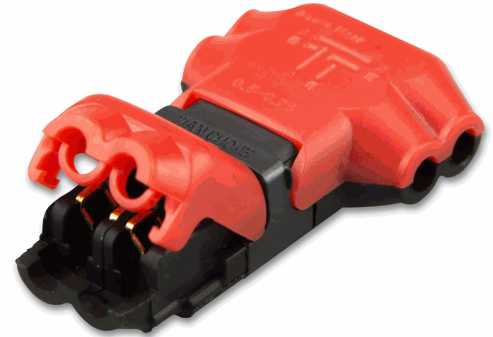

ISOLED®

CUSTOMISED LIGHT SOLUTIONS

Kabel-Schnellklemme T 2-polig

Artikelnummer: 113117
EAN: 9009377048043

Produktspezifikation:

Schutzart: IP20
Umgebungstemperatur: 0°C - 40°C
Gehäusefarbe: rot/schwarz
Gehäusematerial: Kunststoff
Gewicht: 5,0 g
Länge: 25,0 mm
Breite: 17,0 mm
Höhe: 6,0 mm
Garantie in Jahren: 2

Besonderheiten: Geeignet für Spannungen bis max. 300V AC/DC (<10A), passend für Kabelquerschnitte bis max. 0,5qmm

Für spezifische Prüfberichte, CE-Konformitätserklärungen und weitere Produktinformationen wenden Sie sich bitte an Ihren Ansprechpartner im Vertriebsinnen-/außendienst.

Erweiterte Produktspezifikationen:

ISOLED®

CUSTOMISED LIGHT SOLUTIONS