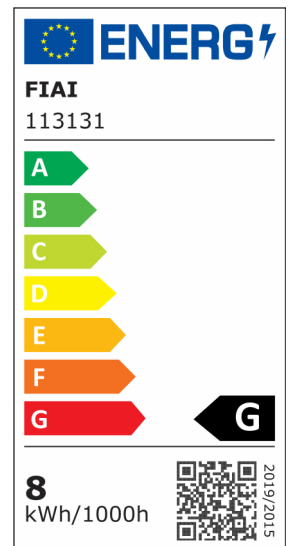

LED Aufbauleuchte LUNA 8W, weiß, indirektes Licht, neutralweiß

Artikelnummer: 113131
EAN: 9009377048364

Produktspezifikation:

Dimmbar: N
Lumen: 350 lm
Abstrahlwinkel: 120°
Bemessungsleistung: 8,2 W
Wirkleistung: 8 W
Scheinleistung: 13,68 VA
Nennspannung: 220 - 240 V AC
Farbtemperatur: 4000K
Farbwiedergabeindex: 80 CRI ra (1-8)
Schutzart: IP20
Umgebungstemperatur: -20°C - 40°C
Gehäusefarbe: weiß
Gehäusematerial: Aluminium
Gewicht: 330,0 g
Höhe: 65,0 mm
Durchmesser: 106,5 mm
Nutzlebensdauer L70 | B10: 30000 h
Nutzlebensdauer L70 | B50: 45000 h
Nutzlebensdauer L80 | B10: 29000 h
Nutzlebensdauer L80 | B50: 39000 h
Nutzlebensdauer L90 | B10: 26000 h
Nutzlebensdauer L90 | B50: 35000 h
Garantie in Jahren: 2