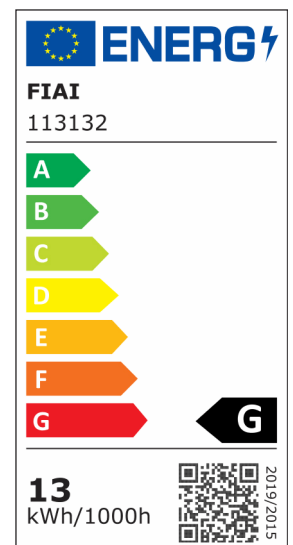

## LED Aufbauleuchte LUNA 12W, weiß, indirektes Licht, warmweiß

Artikelnummer: 113132  
EAN: 9009377048371

### Produktspezifikation:

**Dimmbar:** N  
**Lumen:** 600 lm  
**Abstrahlwinkel:** 120°  
**Bemessungsleistung:** 15 W  
**Wirkleistung:** 15 W  
**Scheinleistung:** 16 VA  
**Nennspannung:** 220 - 240 V AC  
**Farbtemperatur:** 2700K  
**Farbwiedergabeindex:** 80 CRI ra (1-8)  
**Schutzart:** IP20  
**Umgebungstemperatur:** -20°C - 40°C  
**Gehäusefarbe:** weiß  
**Gehäusematerial:** Aluminium  
**Gewicht:** 600,0 g  
**Höhe:** 75,0 mm  
**Durchmesser:** 146 mm  
**Nutzlebensdauer L70 | B10:** 30000 h  
**Nutzlebensdauer L70 | B50:** 45000 h  
**Nutzlebensdauer L80 | B10:** 29000 h  
**Nutzlebensdauer L80 | B50:** 39000 h  
**Nutzlebensdauer L90 | B10:** 26000 h  
**Nutzlebensdauer L90 | B50:** 35000 h  
**Garantie in Jahren:** 2