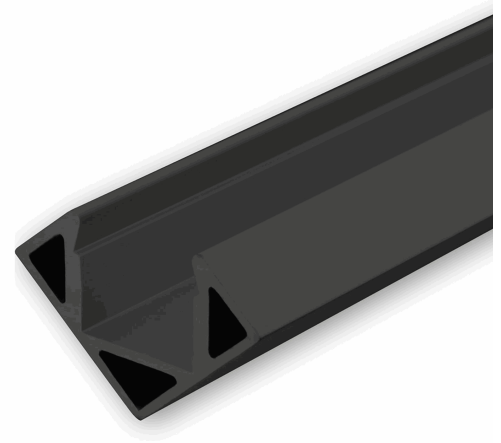

ISOLED®

CUSTOMISED LIGHT SOLUTIONS

LED Eckprofil CORNER11 Aluminium schwarz RAL 9005, 200cm

Artikelnummer: 113172
EAN: 9009377049187

Produktspezifikation:

Schutzart: IP20
Umgebungstemperatur: 0°C - 40°C
Gehäusefarbe: schwarz
Gehäusematerial: Aluminium
Gewicht: 414,0 g
Länge: 2000,0 mm
Breite: 25,7 mm
Höhe: 17,5 mm
Garantie in Jahren: 2

Besonderheiten:

Kühlmasse = 207 Gramm/Meter, **WICHTIG:** Klebefläche muss vor der Anwendung entfettet werden! Hierfür keinen Alkohol, Spiritus oder Reinigungsmittel verwenden sondern z.B. Art. 113663! Dieses LED ECK-Profil ist für LED Flexbänder mit einer maximalen Breite von 11 mm konzipiert und wird universell im Innenbereich eingesetzt. Dieses LED ECK-Profil ist ultraklein dimensioniert und aufgrund des geringen Gewichtes unter anderem als ideale LED Lichtquelle in Wohn- und Büromöbeln, Wohnaccessoires, Vitrinen, Regalen sowie an Treppenstufen, Wänden und Decken geeignet.