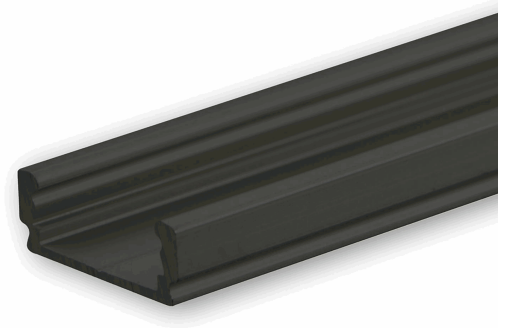

**LED Aufbauprofil SURF12 FLAT Aluminium schwarz eloxiert RAL 9005, 200cm**

Artikelnummer: 113175
EAN: 9009377049248

Produktspezifikation:

Schutzart: IP20
Umgebungstemperatur: 0°C - 40°C
Gehäusefarbe: schwarz
Gehäusematerial: Aluminium
Gewicht: 159,0 g
Länge: 2000,0 mm
Breite: 16,8 mm
Höhe: 5,9 mm
Garantie in Jahren: 2

**Besonderheiten:**

Kühlmasse = 80 Gramm/Meter, **WICHTIG:** Klebefläche muss vor der Anwendung entfettet werden! Hierfür keinen Alkohol, Spiritus oder Reinigungsmittel verwenden sondern z.B. Art. 113663! Dieses LED AUFBAU-Profil hat ein besonders schmales und flaches Design, ist für LED Flexbänder mit einer maximalen Breite von 12 mm konzipiert und wird universell im Innenbereich (in Verbindung mit der Kabelschleuse TUNNEL - Art. Nr. 112844 - auch als eigenständige LED Hängeleuchte mit Seilabhängung oder als LED Leuchte fixiert mit Montageklammern/-federn) eingesetzt. Dieses Alu-Profil kann anwendungsspezifisch auch zum Einbau verwendet werden.