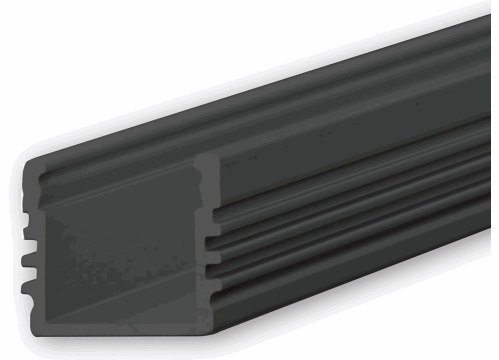

**LED Aufbauprofil SURF12 Aluminium schwarz eloxiert RAL 9005, 200cm**

Artikelnummer: 113176
EAN: 9009377049262

Produktspezifikation:

Schutzart: IP20
Umgebungstemperatur: 0°C - 40°C
Gehäusefarbe: schwarz
Gehäusematerial: Aluminium
Gewicht: 276,0 g
Länge: 2000,0 mm
Breite: 16,8 mm
Höhe: 13,0 mm
Garantie in Jahren: 2

**Besonderheiten:**

Kühlmasse = 138 Gramm/Meter, **WICHTIG:** Klebefläche muss vor der Anwendung entfettet werden! Hierfür keinen Alkohol, Spiritus oder Reinigungsmittel verwenden sondern z.B. Art. 113663! Dieses LED AUFBAU-Profil hat ein besonders schmales Design, ist für LED Flexbänder mit einer maximalen Breite von 12 mm konzipiert und wird universell im Innenbereich (in Verbindung mit der Kabelschleuse TUNNEL - Art. Nr. 112844 - auch als eigenständige LED Hängeleuchte mit Seilabhängung oder als LED Leuchte fixiert mit Montageklammern/-federn) eingesetzt. Dieses Alu-Profil kann anwendungsspezifisch auch zum Einbau verwendet werden.