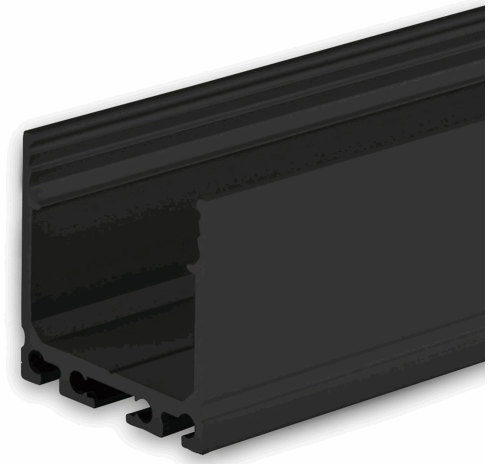

ISOLED®

CUSTOMISED LIGHT SOLUTIONS

LED Aufbauprofil SURF24 Aluminium schwarz eloxiert RAL 9005, 200cm

Artikelnummer: 113193
EAN: 9009377049606

Produktspezifikation:

Schutzart: IP20
Umgebungstemperatur: 0°C - 40°C
Gehäusefarbe: schwarz
Gehäusematerial: Aluminium
Gewicht: 668,0 g
Länge: 2000,0 mm
Breite: 26,8 mm
Höhe: 26,0 mm
Garantie in Jahren: 2

Besonderheiten:

Kühlmasse = 334 Gramm/Meter, **WICHTIG:** Klebefläche muss vor der Anwendung entfettet werden! Hierfür keinen Alkohol, Spiritus oder Reinigungsmittel verwenden sondern z.B. Art. 113663! Dieses LED AUFBAU-Profil hat ein schmales Design, ist für LED Flexbänder mit einer maximalen Breite von 24 mm konzipiert und wird universell im Innenbereich (auch als eigenständige LED Hängeleuchte mit Seilabhängung oder als LED Leuchte fixiert mit Montage-federn) eingesetzt. Dieses LED AUFBAU-Profil kann mit vier unterschiedlichen Kunststoffabdeckungen bestückt werden - flache, hohe, sehr hohe oder runde Abdeckung. Bei der flachen Abdeckung strahlt das Licht in eine Richtung, hingegen bei der hohen, sehr hohen und runden Abdeckung leuchtet das Licht der LED Stripes in drei Richtungen (auch seitlich).