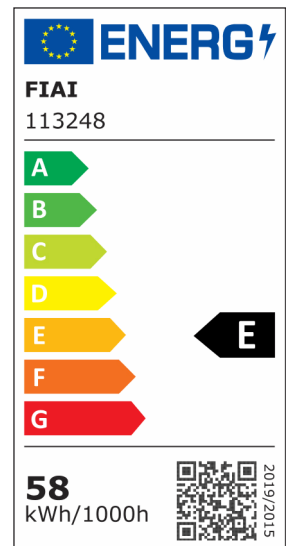

LED Office Pro Pendelleuchte Up+Down, 20+40W, silber, UGR<19, 4000K, 1-10V dimmbar

Artikelnummer: 113248
EAN: 9009377050855

Produktspezifikation:

Dimmbar: Y
Dimmart: 1-10V
Lumen: 6000 lm
Abstrahlwinkel: 115°
Bemessungsleistung: 60 W
Wirkleistung: 58 W
Nennspannung: 220 - 240 V AC
Farbtemperatur: 4000K
Farbwiedergabeindex: 90 CRI ra (1-8)
Schutzart: IP20
Umgebungstemperatur: -20°C - 40°C
Gehäusefarbe: silber/grau
Gehäusematerial: Aluminium
Gewicht: 7500,0 g
Länge: 1200,0 mm
Breite: 260,0 mm
Höhe: 30,0 mm
Nutzlebensdauer L70 | B10: 53000 h
Nutzlebensdauer L70 | B50: 80000 h
Nutzlebensdauer L80 | B10: 51000 h
Nutzlebensdauer L80 | B50: 70000 h
Nutzlebensdauer L90 | B10: 45000 h
Nutzlebensdauer L90 | B50: 62000 h
Garantie in Jahren: 5

Dimmspezifikation: dimmbar per 1-10V DC Steuerspannung oder Drehpoti (100kO)

Besonderheiten: Länge Aufhängung: max. 1,5m

Für spezifische Prüfberichte, CE-Konformitätserklärungen und weitere Produktinformationen wenden Sie sich bitte an Ihren Ansprechpartner im Vertriebsinnen-/außendienst.