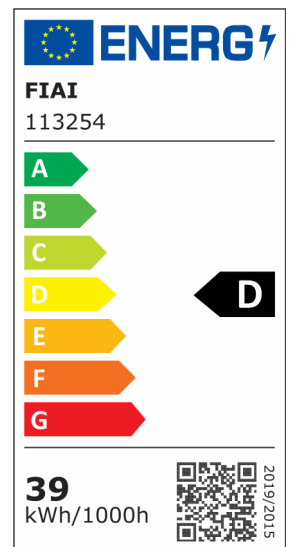

## LED Panel Business Line 600 UGR<19 2H/2H, 36W, Rahmen weiß RAL 9016, neutralweiß, dimmbar

**Artikelnummer:** 113254  
**EAN:** 9009377050985

### Produktspezifikation:

**Dimmbar:** Y  
**Dimmart:** Phasen-/Abschnitt  
**Lumen:** 4600 lm  
**Abstrahlwinkel:** 120°  
**Bemessungsleistung:** 36 W  
**Wirkleistung:** 37,5 W  
**Nennspannung:** 220 - 240 V AC  
**Farbtemperatur:** 4000K  
**Farbwiedergabeindex:** 80 CRI ra (1-8)  
**Schutzart:** IP42  
**Umgebungstemperatur:** -20°C - 40°C  
**Gehäusefarbe:** weiß  
**Gehäusematerial:** Aluminium  
**Gewicht:** 2674,0 g  
**Länge:** 595,0 mm  
**Breite:** 595,0 mm  
**Höhe:** 10,0 mm  
**Nutzlebensdauer L70 | B10:** 53000 h  
**Nutzlebensdauer L70 | B50:** 80000 h  
**Nutzlebensdauer L80 | B10:** 51000 h  
**Nutzlebensdauer L80 | B50:** 70000 h  
**Nutzlebensdauer L90 | B10:** 45000 h  
**Nutzlebensdauer L90 | B50:** 62000 h  
**Garantie in Jahren:** 5

**Dimmspezifikation:** Dimmrange: 20-100% der Lichtleistung mit TRIAC Dimmer | Empfehlung: Phasenabschnitt-Dimmaktor verwenden | Flickeranteil abhängig vom eingesetzten Dimm-Aktor und der Dimm-Art | Flickerfree im ungedimmten Zustand