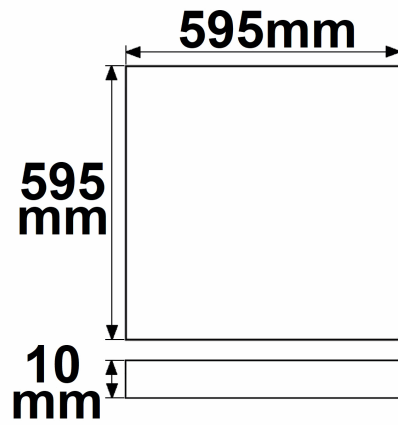

ISOLED®

CUSTOMISED LIGHT SOLUTIONS