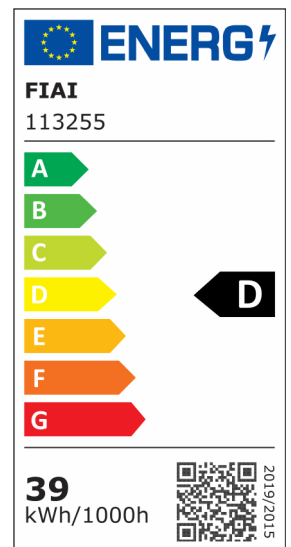

## LED Panel Business Line 600 UGR<19 2H/2H, 36W, Rahmen weiß RAL 9016, neutralweiß, 1-10V dimmbar

**Artikelnummer:** 113255  
**EAN:** 9009377051005

### Produktspezifikation:

**Dimmbar:** Y  
**Dimmart:** 1-10V  
**Lumen:** 4600 lm  
**Abstrahlwinkel:** 120°  
**Bemessungsleistung:** 36 W  
**Wirkleistung:** 37,5 W  
**Nennspannung:** 220 - 240 V AC  
**Farbtemperatur:** 4000K  
**Farbwiedergabeindex:** 80 CRI ra (1-8)  
**Schutzart:** IP42  
**Umgebungstemperatur:** -20°C - 40°C  
**Gehäusefarbe:** weiß  
**Gehäusematerial:** Aluminium  
**Gewicht:** 2710,0 g  
**Länge:** 595,0 mm  
**Breite:** 595,0 mm  
**Höhe:** 10,0 mm  
**Nutzlebensdauer L70 | B10:** 53000 h  
**Nutzlebensdauer L70 | B50:** 80000 h  
**Nutzlebensdauer L80 | B10:** 51000 h  
**Nutzlebensdauer L80 | B50:** 70000 h  
**Nutzlebensdauer L90 | B10:** 45000 h  
**Nutzlebensdauer L90 | B50:** 62000 h  
**Garantie in Jahren:** 5