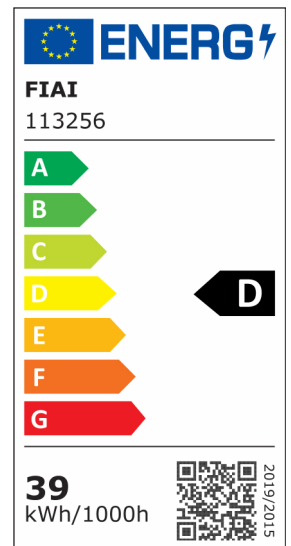

LED Panel Business Line 625 UGR<19 2H/2H, 36W, Rahmen weiß RAL 9016, neutralweiß

Artikelnummer: 113256
EAN: 9009377051029

Produktspezifikation:

Dimmbar: N
Lumen: 4650 lm
Abstrahlwinkel: 120°
Bemessungsleistung: 36 W
Wirkleistung: 37,5 W
Nennspannung: 220 - 240 V AC
Farbtemperatur: 4000K
Farbwiedergabeindex: 80 CRI ra (1-8)
Schutzart: IP42
Umgebungstemperatur: -20°C - 40°C
Gehäusefarbe: weiß
Gehäusematerial: Aluminium
Gewicht: 3020,0 g
Länge: 620,0 mm
Breite: 620,0 mm
Höhe: 11,0 mm
Nutzlebensdauer L70 | B10: 53000 h
Nutzlebensdauer L70 | B50: 80000 h
Nutzlebensdauer L80 | B10: 51000 h
Nutzlebensdauer L80 | B50: 70000 h
Nutzlebensdauer L90 | B10: 45000 h
Nutzlebensdauer L90 | B50: 62000 h
Garantie in Jahren: 5