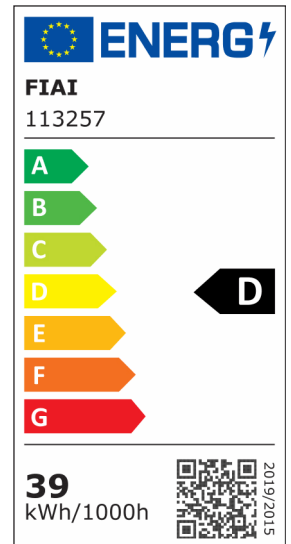

## LED Panel Business Line 625 UGR<19 2H/2H, 36W, Rahmen weiß RAL 9016, neutralweiß, dimmbar

**Artikelnummer:** 113257  
**EAN:** 9009377051043

### Produktspezifikation:

**Dimmbar:** Y  
**Dimmart:** Phasen-/Abschnitt  
**Lumen:** 4650 lm  
**Abstrahlwinkel:** 120°  
**Bemessungsleistung:** 36 W  
**Wirkleistung:** 37,5 W  
**Nennspannung:** 220 - 240 V AC  
**Farbtemperatur:** 4000K  
**Farbwiedergabeindex:** 80 CRI ra (1-8)  
**Schutzart:** IP42  
**Umgebungstemperatur:** -20°C - 40°C  
**Gehäusefarbe:** weiß  
**Gehäusematerial:** Aluminium  
**Gewicht:** 3074,0 g  
**Länge:** 620,0 mm  
**Breite:** 620,0 mm  
**Höhe:** 10,0 mm  
**Nutzlebensdauer L70 | B10:** 53000 h  
**Nutzlebensdauer L70 | B50:** 80000 h  
**Nutzlebensdauer L80 | B10:** 51000 h  
**Nutzlebensdauer L80 | B50:** 70000 h  
**Nutzlebensdauer L90 | B10:** 45000 h  
**Nutzlebensdauer L90 | B50:** 62000 h  
**Garantie in Jahren:** 5

**Dimmspezifikation:** Dimmrange: 20-100% der Lichtleistung mit TRIAC Dimmer | Empfehlung: Phasenabschnitt-Dimmaktor verwenden | Flickeranteil abhängig vom eingesetzten Dimm-Aktor und der Dimm-Art | Flickerfree im ungedimmten Zustand