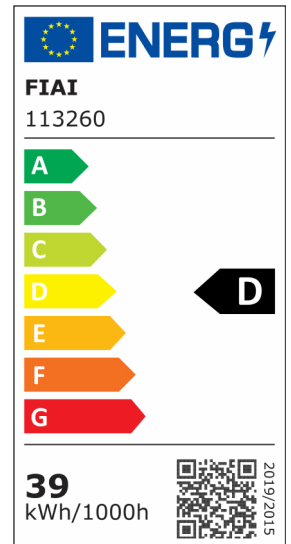

LED Panel Business Line 1200 UGR<19 2H/2H, 36W, Rahmen weiß RAL 9016, neutralweiß, dimmbar

Artikelnummer: 113260
EAN: 9009377051104

Produktspezifikation:

Dimmbar: Y
Dimmart: Phasen-/Abschnitt
Lumen: 4650 lm
Abstrahlwinkel: 120°
Bemessungsleistung: 36 W
Wirkleistung: 37,5 W
Nennspannung: 220 - 240 V AC
Farbtemperatur: 4000K
Farbwiedergabeindex: 80 CRI ra (1-8)
Schutzart: IP42
Umgebungstemperatur: -20°C - 40°C
Gehäusefarbe: weiß
Gehäusematerial: Aluminium
Gewicht: 2904,0 g
Länge: 1195,0 mm
Breite: 295,0 mm
Höhe: 10,0 mm
Nutzlebensdauer L70 | B10: 53000 h
Nutzlebensdauer L70 | B50: 80000 h
Nutzlebensdauer L80 | B10: 51000 h
Nutzlebensdauer L80 | B50: 70000 h
Nutzlebensdauer L90 | B10: 45000 h
Nutzlebensdauer L90 | B50: 62000 h
Garantie in Jahren: 5

Dimmspezifikation: Dimmrange: 20-100% der Lichtleistung mit TRIAC Dimmer | Empfehlung: Phasenabschnitt-Dimmaktor verwenden | Flickeranteil abhängig vom eingesetzten Dimm-Aktor und der Dimm-Art | Flickerfree im ungedimmten Zustand