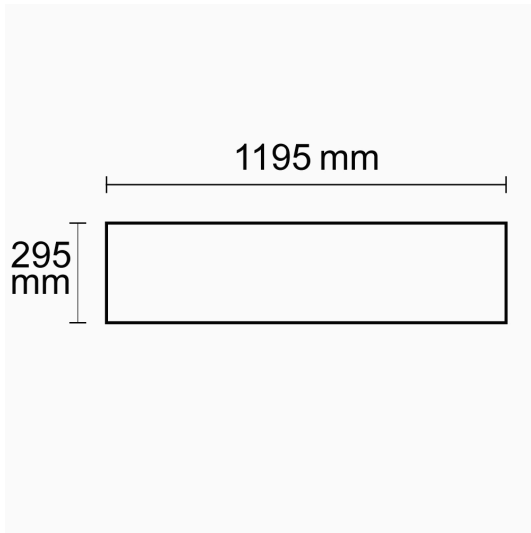

ISOLED®

CUSTOMISED LIGHT SOLUTIONS

LED Panel Business Line 1200 UGR<19 2H/2H, 36W, Rahmen weiß RAL 9016, neutralweiß, 1-10V dimmbar

Artikelnummer: 113261
EAN: 9009377051128

Produktspezifikation:

Dimmbar: Y
Dimmart: 1-10V
Lumen: 4650 lm
Abstrahlwinkel: 120°
Bemessungsleistung: 36 W
Wirkleistung: 37,5 W
Nennspannung: 220 - 240 V AC
Farbtemperatur: 4000K
Farbwiedergabeindex: 80 CRI ra (1-8)
Schutzart: IP42
Umgebungstemperatur: -20°C - 40°C
Gehäusefarbe: weiß
Gehäusematerial: Aluminium
Gewicht: 2940,0 g
Länge: 1195,0 mm
Breite: 295,0 mm
Höhe: 10,0 mm
Nutzlebensdauer L70 | B10: 53000 h
Nutzlebensdauer L70 | B50: 80000 h
Nutzlebensdauer L80 | B10: 51000 h
Nutzlebensdauer L80 | B50: 70000 h
Nutzlebensdauer L90 | B10: 45000 h
Nutzlebensdauer L90 | B50: 62000 h
Garantie in Jahren: 5

Erweiterte Produktspezifikationen:

ISOLED®

CUSTOMISED LIGHT SOLUTIONS

UGR<19