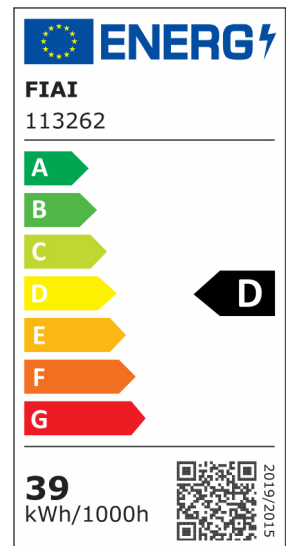

LED Panel Business Line 600 UGR<19 2H/2H, 36W, Rahmen weiß RAL 9016, warmweiß

Artikelnummer: 113262
EAN: 9009377051142

Produktspezifikation:

Dimmbar: N
Lumen: 4500 lm
Abstrahlwinkel: 120°
Bemessungsleistung: 36 W
Wirkleistung: 37,5 W
Nennspannung: 220 - 240 V AC
Farbtemperatur: 3000K
Farbwiedergabeindex: 80 CRI ra (1-8)
Schutzart: IP42
Umgebungstemperatur: -20°C - 40°C
Gehäusefarbe: weiß
Gehäusematerial: Aluminium
Gewicht: 2620,0 g
Länge: 595,0 mm
Breite: 595,0 mm
Höhe: 10,0 mm
Nutzlebensdauer L70 | B10: 53000 h
Nutzlebensdauer L70 | B50: 80000 h
Nutzlebensdauer L80 | B10: 51000 h
Nutzlebensdauer L80 | B50: 70000 h
Nutzlebensdauer L90 | B10: 45000 h
Nutzlebensdauer L90 | B50: 62000 h
Garantie in Jahren: 5