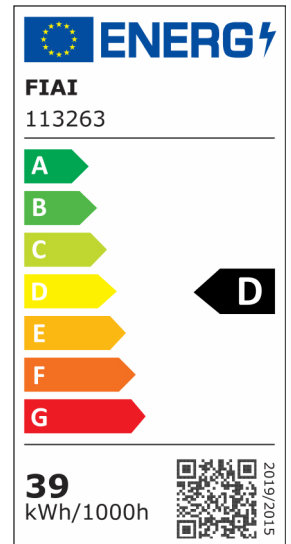

## LED Panel Business Line 600 UGR<19 2H/2H, 36W, Rahmen weiß RAL 9016, warmweiß, dimmbar

**Artikelnummer:** 113263  
**EAN:** 9009377051166

### Produktspezifikation:

**Dimmbar:** Y  
**Dimmart:** Phasenan-/Abschnitt  
**Lumen:** 4500 lm  
**Abstrahlwinkel:** 120°  
**Bemessungsleistung:** 36 W  
**Wirkleistung:** 37,5 W  
**Nennspannung:** 220 - 240 V AC  
**Farbtemperatur:** 3000K  
**Farbwiedergabeindex:** 80 CRI ra (1-8)  
**Schutzart:** IP42  
**Umgebungstemperatur:** -20°C - 40°C  
**Gehäusefarbe:** weiß  
**Gehäusematerial:** Aluminium  
**Gewicht:** 2674,0 g  
**Länge:** 595,0 mm  
**Breite:** 595,0 mm  
**Höhe:** 10,0 mm  
**Nutzlebensdauer L70 | B10:** 53000 h  
**Nutzlebensdauer L70 | B50:** 80000 h  
**Nutzlebensdauer L80 | B10:** 51000 h  
**Nutzlebensdauer L80 | B50:** 70000 h  
**Nutzlebensdauer L90 | B10:** 45000 h  
**Nutzlebensdauer L90 | B50:** 62000 h  
**Garantie in Jahren:** 5

**Dimmspezifikation:** Dimmrange: 20-100% der Lichtleistung mit TRIAC Dimmer | Empfehlung: Phasenabschnitt-Dimmaktor verwenden | Flickeranteil abhängig vom eingesetzten Dimm-Aktor und der Dimm-Art | Flickerfree im ungedimmten Zustand